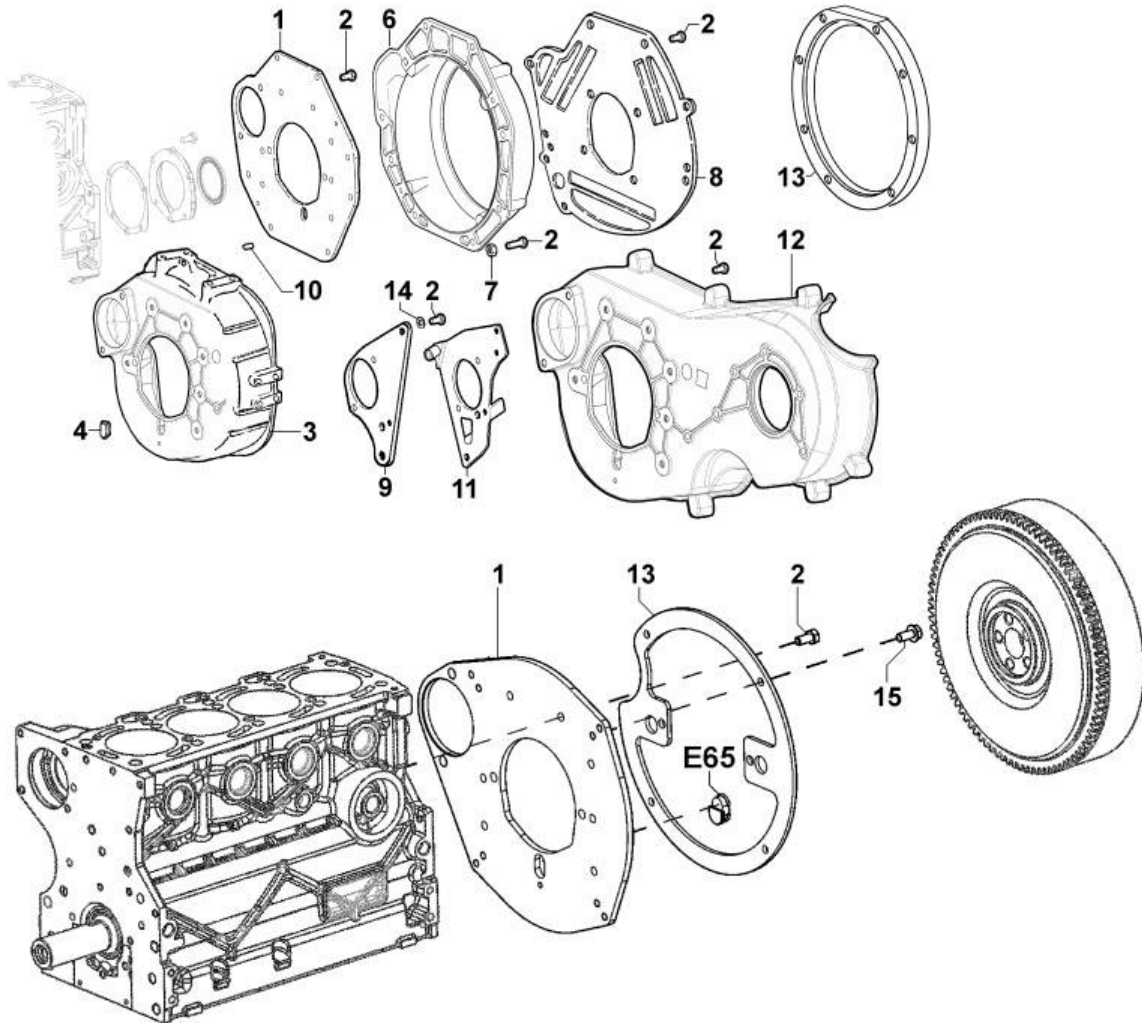

PAGURO - SPARE PARTS CATALOGUE
PAGURO 9000 - FUEL FEED PUMP

NO.	CODE:	DESCRIPTION	Q.TY
1	AD40LO6585151	FUEL FEED PUMP	1
2	AD40LO6780008	STUD M8X20	2
3	AD40LO1200087	ORING 3150	1
4	AD40LO7200721	FUEL PUMP PUSH ROD	1
5	AD40LO3240164	NUT	2
6	AD40LO7555029	BEL WASHER D15/8.4 0.8 T	2
7	AD40LO4670059	COPPER WASHER D14/10.2 1	2
8	AD40LO1901193	UNION BOLT M10	1

PAGURO - SPARE PARTS CATALOGUE
PAGURO 9000 - ENGINE FLANGE / BACK PLATE