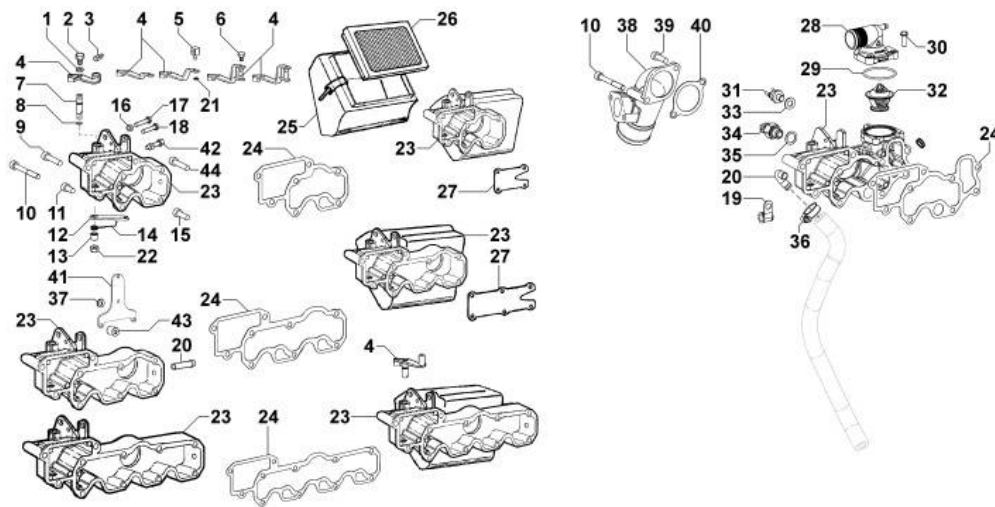

PAGURO - SPARE PARTS CATALOGUE  
**PAGURO 9000 - AIR INLET MANIFOLD / AIR FILTER**

**PAGURO - SPARE PARTS CATALOGUE**  
**PAGURO 9000 - AIR INLET MANIFOLD / AIR FILTER**

NO.	CODE:	DESCRIPTION	Q.TY
1	AD40LO7625285	WASHER D.5,3 x D.14x1	1
2	AD40LO1755001	HEX HEAD SCREW M5X8 5739-8G+ZN.B	1
4	AD40LO5201339	ACCELERATOR LEVER	1
7	AD40LO6140550	ACCELERATOR LEVER PIN	1
8	AD40LO1200052	ORING	1
10	AD40LO9730035	SOC HEAD SCREW M8X65-5931.8G+ZN.B	1
11	AD40LO9732064	SOC HEAD SCREW M8x30-5931.8G+Zn.B	2
12	AD40LO5200674	INTERNAL ACCELERATOR LEVER	1
13	AD40LO1957014	BUSH	1
14	AD40LO5660065	SPRING FOR ACCELERATOR LEVER	1
15	AD40LO9730032	SOC HEAD CAP SCR M8X45L 8.8	3
16	AD40LO3240008	NUT M6-CI.8 type 1- ISO	2
18	AD40LO1760023	BOLT	2
18	AD40LO1760029	HEX HEAD SCREW M6X30-5739-8G+ZN.B	1
20	AD40LO9599157	PIPE R9599-116	1
22	AD40LO3203050	SELF LOCKING NUT M6 X 1	1
23	AD40LO2486265	INTAKE MANIFOLD	1
23	AD40LO2486265 (AD40LO4896651)	INTAKE MANIFOLD	1
24	AD40LO4420080	INTAKE MANIFOLD GASKET	1
39	AD40LO9732063	SOC HEAD CAP SCR M8X35L 8.8	1