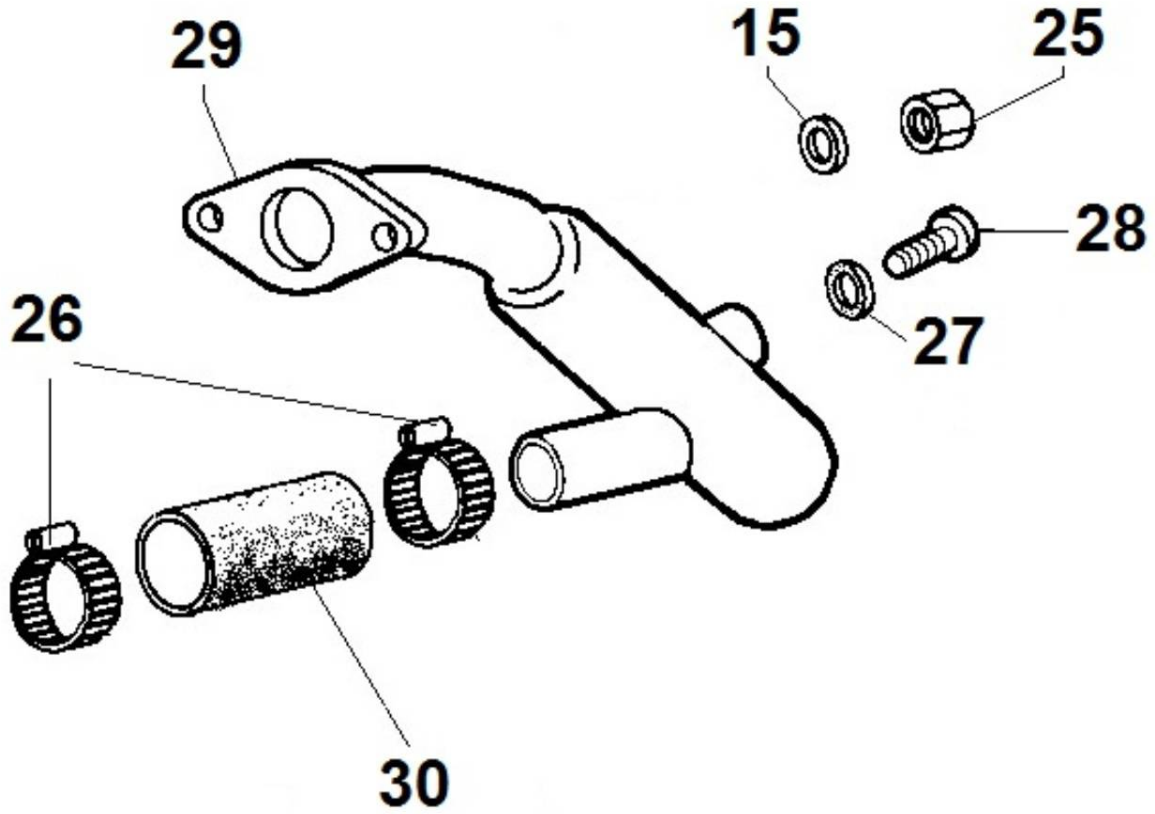

PAGURO - SPARE PARTS CATALOGUE
PAGURO 9000 - EXHAUST GAS ACCESSORIES

PAGURO - SPARE PARTS CATALOGUE
PAGURO 9000 - EXHAUST GAS ACCESSORIES

NO.	CODE:	DESCRIPTION	Q.TY
0	AD40LO9040037	CAP	1
15	AD40LO7565048	WASHER	2
25	AD40LO3240140	NUT M8X1,25-5588 AISI 304	2
26	AD40LO3630111	CLAMP	2
27	AD40LO4670061	COPPER WASHER D19/14.2 1.5 THK	1
29	AC09SC0004-00	EXHAUST MANIFOLD P6/9/6.5	1
30	AD40LO9602100	TUBE	1