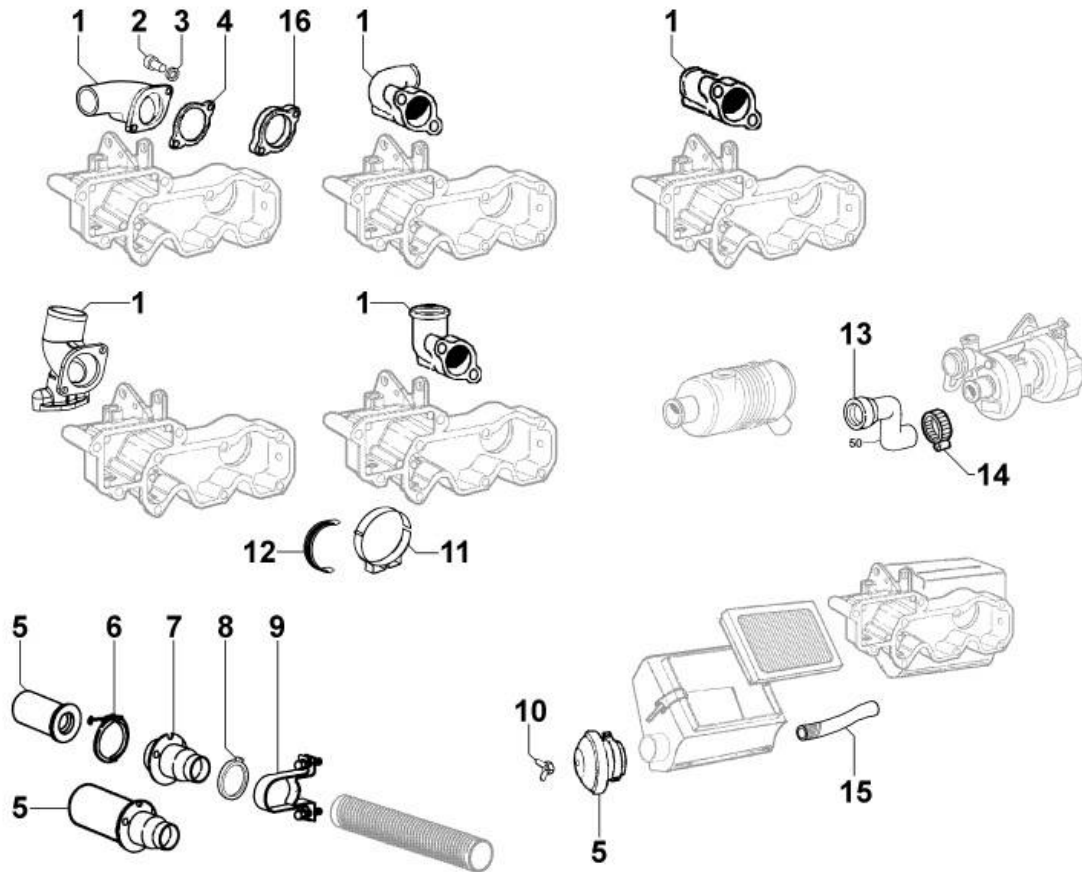

PAGURO - SPARE PARTS CATALOGUE
PAGURO 9000 - AIR INLET ACCESSORIES

PAGURO - SPARE PARTS CATALOGUE
PAGURO 9000 - AIR INLET ACCESSORIES

NO.	CODE:	DESCRIPTION	Q.TY
1	AD40LO3866153 (AD40LO3866083)	FLANGE GREY	1
2	AD40LO1770005	HEX HEAD BOLT	2
3	AD40LO7555029	BEL WASHER D15/8.4 0.8 T	2
4	AD40LO4501021	GASKET	1