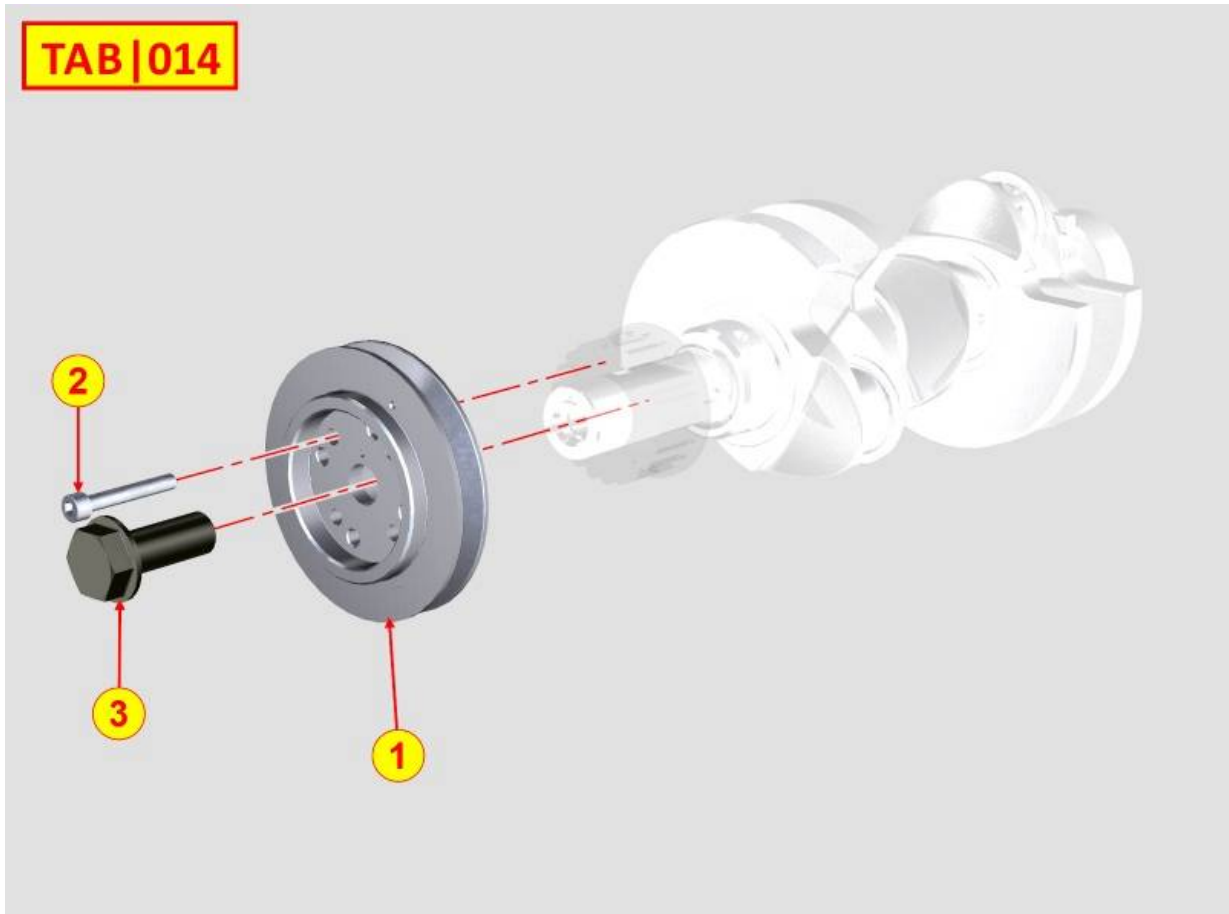

PAGURO - SPARE PARTS CATALOGUE
PAGURO 9000 - PULLEYS / BELT

TAB|014

PAGURO - SPARE PARTS CATALOGUE
PAGURO 9000 - PULLEYS / BELT

NO.	CODE:	DESCRIPTION	Q.TY
1	AD40LO7051143	Crankshaft pulley (driving pulley) 1 gro	1
2	AD40LO9732016	SOC HEAD CAP SCR M6X40L 8.8	4
3	AD40LO9865319	CRANKSHAFT BOLT	1