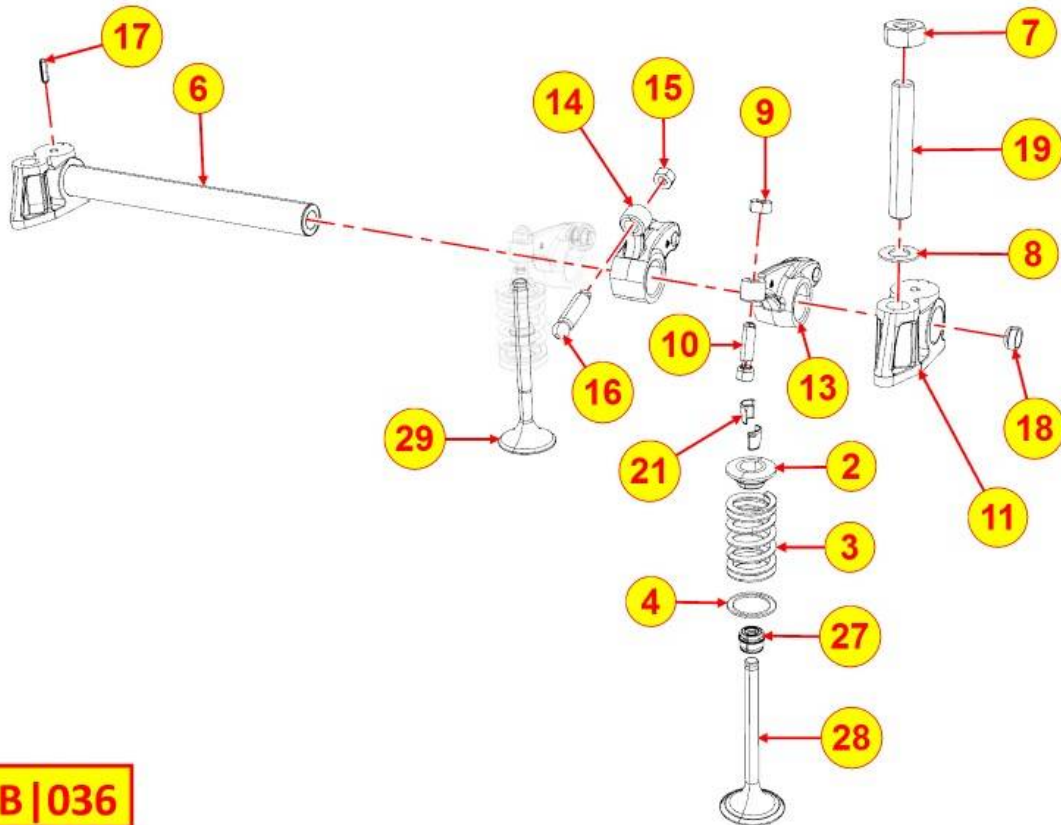

PAGURO - SPARE PARTS CATALOGUE  
PAGURO 9000 - CAMSHAFT

TAB | 035

**PAGURO - SPARE PARTS CATALOGUE**  
**PAGURO 9000 - CAMSHAFT**

<b>NO.</b>	<b>CODE:</b>	<b>DESCRIPTION</b>	<b>Q.TY</b>
1	AD40LO1011630	CAMSHAFT702 FULLY MACHINED	1
4	AD40LO3580035	ECCENTRIC	1
5	AD40LO1970460	FUEL PUMP SLEEVE ASSY	1
8	AD40LO1410112	PUSH ROD	2

PAGURO - SPARE PARTS CATALOGUE  
**PAGURO 9000 - ROCKER ARMS/VALVES**

**TAB | 036**

PAGURO - SPARE PARTS CATALOGUE  
**PAGURO 9000 - ROCKER ARMS/VALVES**

NO.	CODE:	DESCRIPTION	Q.TY
2	AD40LO6410017	RETAINER WITH HALF COLLETS	4/6/8
3	AD40LO5755137	VALVE SPRING	4
4	AD40LO7625185	WASHER D.19X25X1	4
6	AD40LO6045110	ROCKER ARM ASSY	1
6	AD40LO6045085	ROCKER ARM SHAFT	1
7	AD40LO3240033	NUT M10X1,5-UNI.5588-8S+ZN.B	3
8	AD40LO7625130	WASHER D19/10.2 1.0 THK	3
9	AD40LO3240008	NUT M6-CI.8 type 1-ISO	1
10	AD40LO9850088	ADJUSTER CREW	1
11	AD40LO8615105	SUPPORT	3
13	AD40LO1541193	ROCKERARM	4
14	AD40LO1541220	ROCKERARM	2
15	AD40LO3240151	NUT M8X1 UNI 5588-8G	1
16	AD40LO9850110	ADJUSTER CREW	1
17	AD40LO8430061	TAPPER PIN D 10	1
18	AD40LO9000148	PLUG D.11	2
19	AD40LO6800088	STUD 10X45 UNI5914-66	3
21	AD40LO8057003	HALF COLLET TRW 083.006.007.00.1	8
27	AD40LO4535015	VALVE STEAM SEAL	4
28	AD40LO9652157	INTAKE VALVE	2
29	AD40LO9685150	EXHAUST VALVE	2