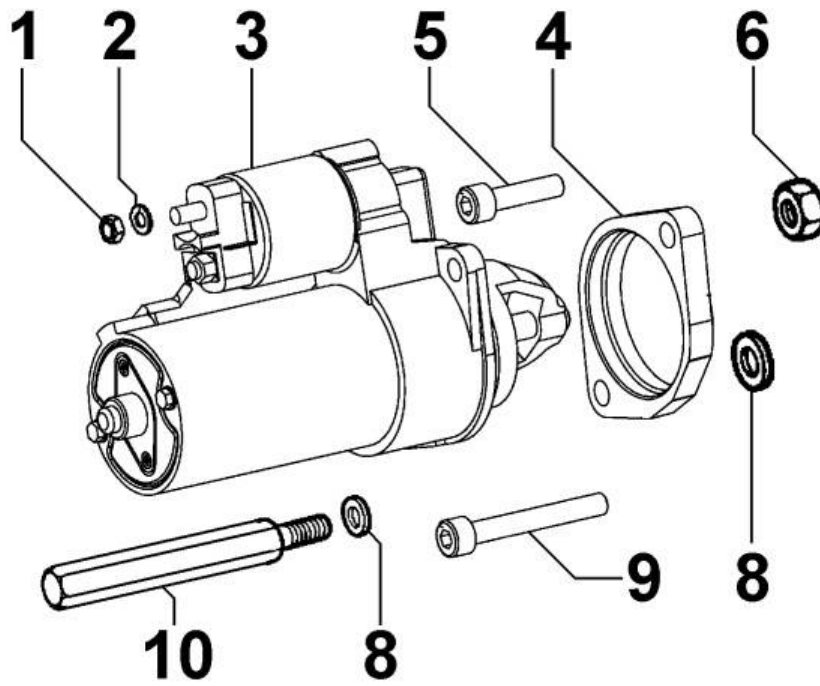

PAGURO - SPARE PARTS CATALOGUE
PAGURO 9000 - STARTING MOTOR

PAGURO - SPARE PARTS CATALOGUE
PAGURO 9000 - STARTING MOTOR

NO.	CODE:	DESCRIPTION	Q.TY
1	AD40LO3240020	NUT M8X1,25 UNI 5589-6S+ZN.B	1
2	AD40LO7565007	SPRING WASHER D14.2/8.2	1
3	AD40LO5840162	STARTER MOTOR	1
3	AD40LO5840224	STARTER MOTOR 1.7KW	1
4	AD40LO3810024	FLANGE	1
5	AD40LO9730046	SOC HEAD SCREW M10X35- 5931.8G+ZN.B	2