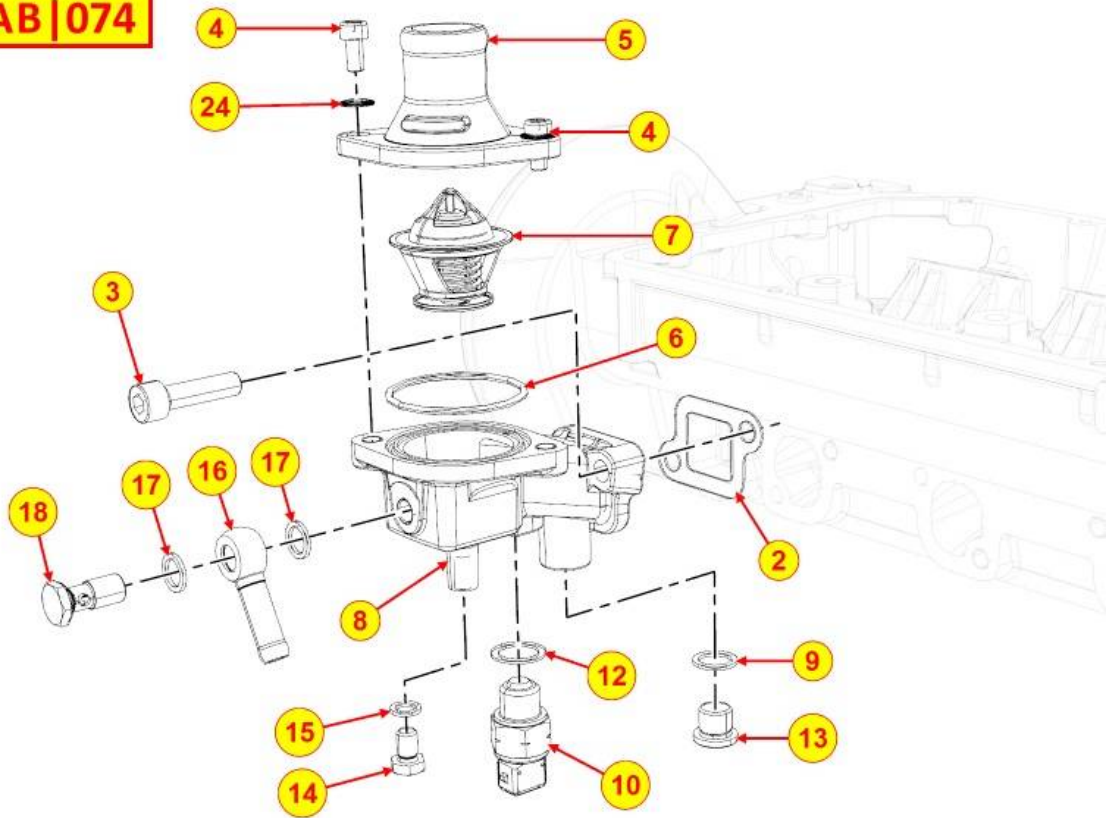

PAGURO - SPARE PARTS CATALOGUE
PAGURO 9000 - THERMOSTAT UNIT

TAB|074

PAGURO - SPARE PARTS CATALOGUE
PAGURO 9000 - THERMOSTAT UNIT

NO.	CODE:	DESCRIPTION	Q.TY
2	AD40LO4460037	TERMOSTAT BODY GASKET	1
3	AD40LO9732064	SOC HEAD SCREW M8x30-5931.8G+Zn.B	2
4	AD40LO9732074	SOC HEAD SCR M8X20L UNI5931 ST	2
4	AD40LO9732084	SOC HEAD SCR M6X12L UNI5931 ST	2
5	AD40LO2750279	THERMOSTAT COVER	1
6	AD40LO1200091	ORING 3193	1
7	AD40LO9195124	WATER THERMOSTAT	1
8	AD40LO2871284	THERMOSTAT BODY	1
9	AD40LO4670061	COPPER WASHER D19/14.2 1.5 THK	1
10	AD40LO9195108	THERMIST.- THERMOCONT. F16502	1
12	AD40LO4670019	COPPER WASHER D22X16.2 1	1
13	AD40LO9040012	OIL DRAIN PLUG M14	1
14	AD40LO8965034	PLUG	1
15	AD40LO4670058	COPPER WASHER 8,2X12X1,5	1
16	AD40LO7270238	BANJO UNION	1
17	AD40LO4670059	COPPER WASHER D14/10.2 1	2
18	AD40LO1901193	UNION BOLT M10	1