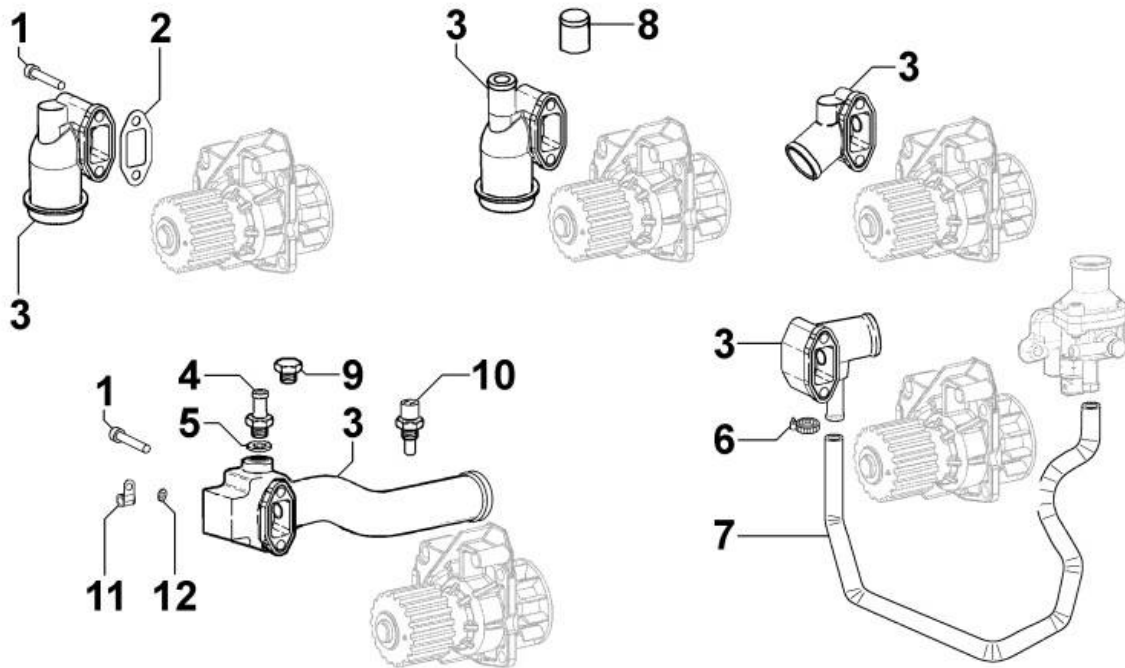

PAGURO - SPARE PARTS CATALOGUE
PAGURO 9000 - COOLANT INLET FLANGE

PAGURO - SPARE PARTS CATALOGUE
PAGURO 9000 - COOLANT INLET FLANGE

NO.	CODE:	DESCRIPTION	Q.TY
1	AD40LO9730018	HSHC SCREW ISO 4762 M6X45	2
2	AD40LO4501158	WATER PUMP INLET FLANGE GASKET	1
3	AD40LO7330286	WAT.PUMP ENTRY UNION(LOMB.MA.)	1
5	AD40LO4670061	COPPER WASHER D19/14.2 1.5 THK	1
10	AD40LO9195078	THERMOSTAT	1