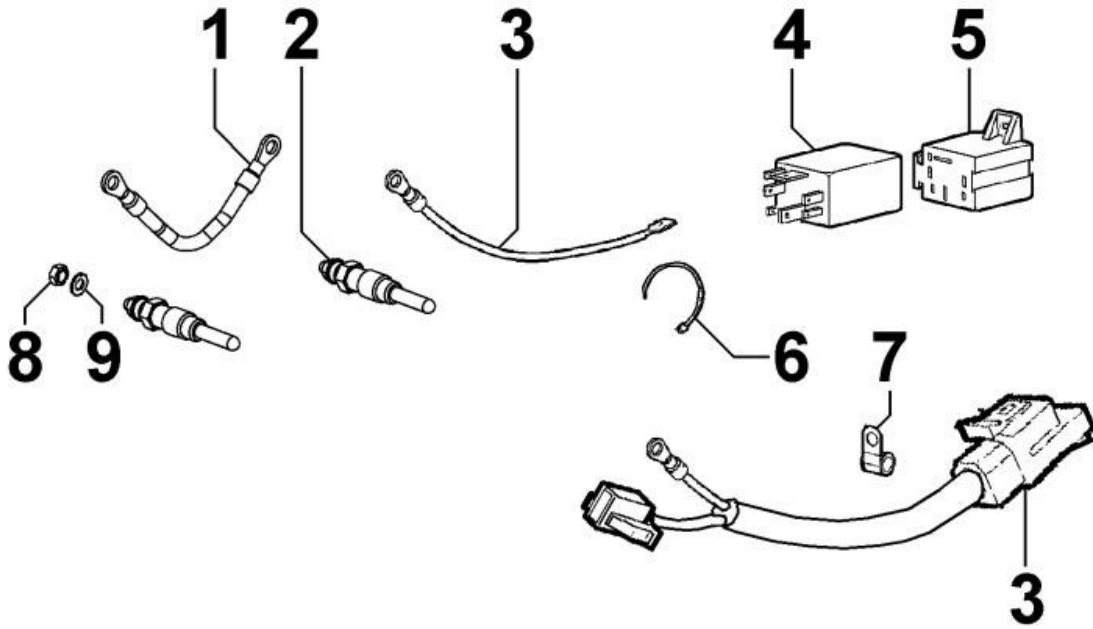

PAGURO - SPARE PARTS CATALOGUE
PAGURO 9000 - GLOW PLUGS / CONTROL UNIT

PAGURO - SPARE PARTS CATALOGUE
PAGURO 9000 - GLOW PLUGS / CONTROL UNIT

NO.	CODE:	DESCRIPTION	Q.TY
1	AD40LO2185548	CONNECTION CABLE	1
2	AD40LO2100089 (AD40LO2100098)	GLOW PLUG	2
6	AD40LO2471019	NYLON COLLAR PLT21- MO 3,6x203	1
8	AD40LO3240004 (AD40LO3240005)	NUT M5 UNI 5588 6s PG Zinc Pla	2/3/4
9	AD40LO7626066	WASHER	2/3/4