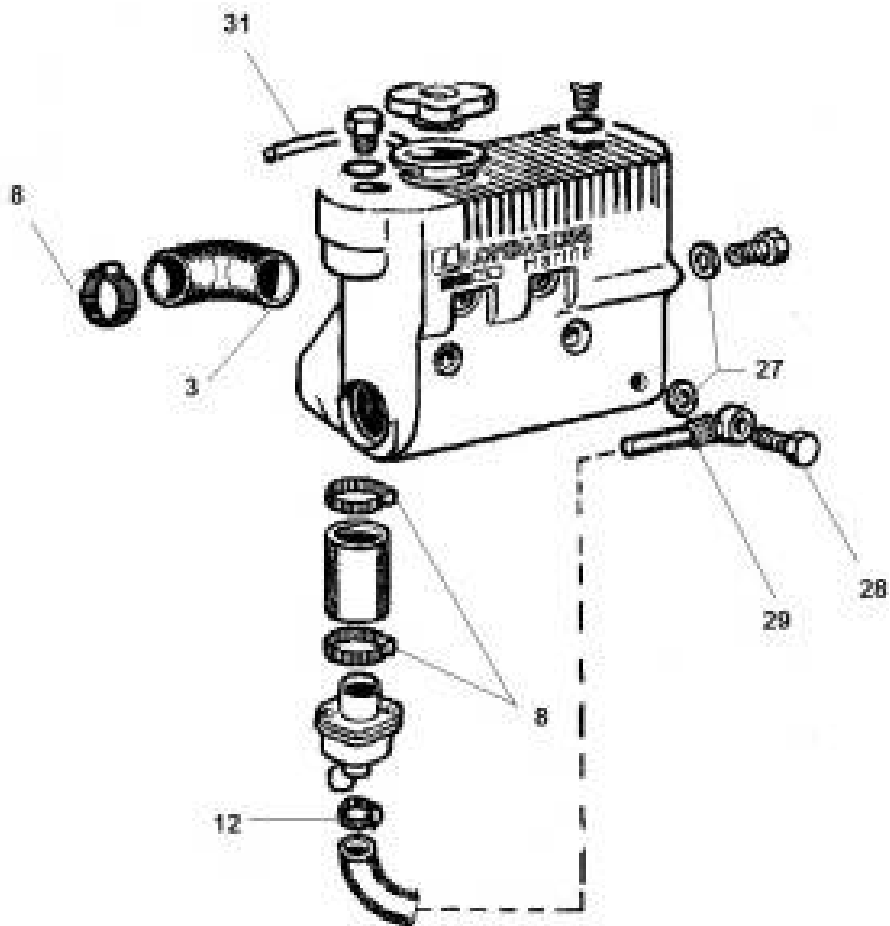

PAGURO - SPARE PARTS CATALOGUE
PAGURO 9000 - HOSES FOR WATER COOLER

PAGURO - SPARE PARTS CATALOGUE
PAGURO 9000 - HOSES FOR WATER COOLER

NO.	CODE:	DESCRIPTION	Q.TY
3	AD40LO9340015	TUBE	1
8	AD40LO3630028	CLAMP d.32-50 SX9C W1	2
12	AD40LO3630129	CLAMP	1
13	AD40LO9305099	RECIRCULATION TUBE LDW 502M-702M	1
27	AD40LO4670061	COPPER WASHER D19/14.2 1.5 THK	2
28	AD40LO1901032	Banjo bolt 14X1	1