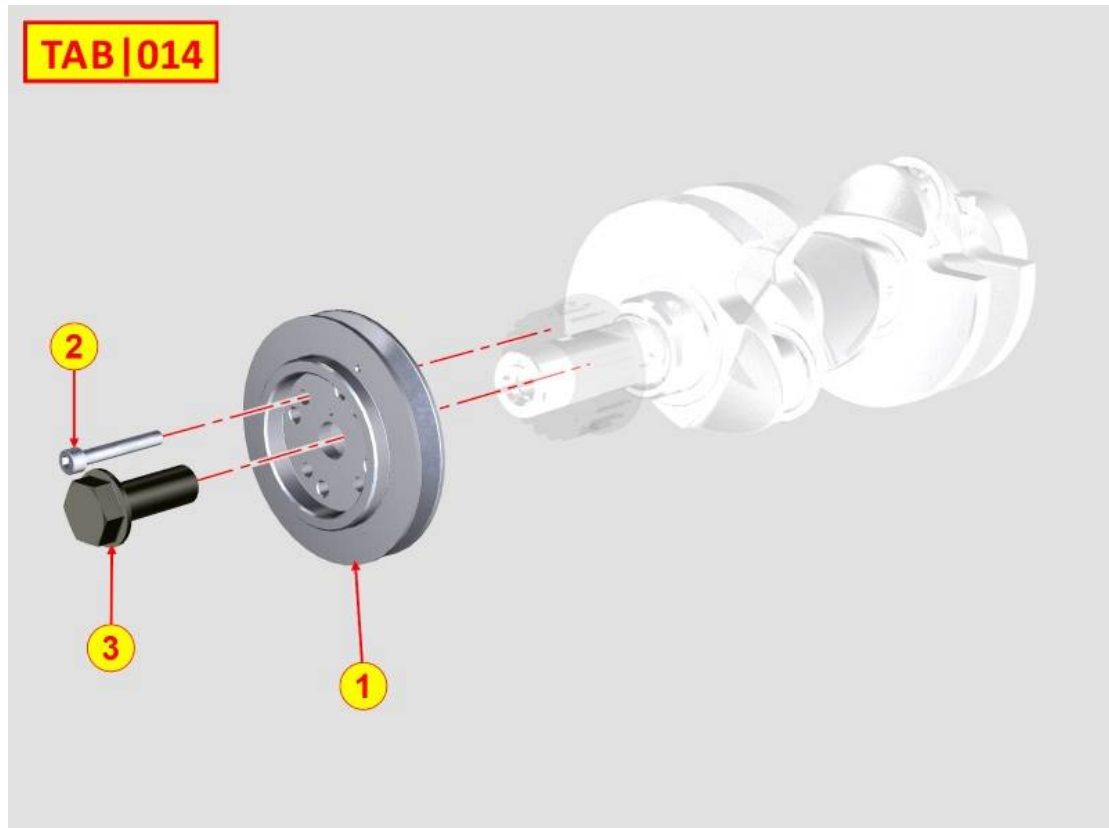

PAGURO - SPARE PARTS CATALOGUE
PAGURO 8500 - PULLEYS / BELT

PAGURO - SPARE PARTS CATALOGUE
PAGURO 8500 - PULLEYS / BELT

NO.	CODE:	DESCRIPTION	Q.TY
1	AD40LO7051143	Crankshaft pulley (driving pulley) 1 gro	1
2	AD40LO9732016	SOC HEAD CAP SCR M6X40L 8.8	4
3	AD40LO9865319	CRANKSHAFT BOLT	1