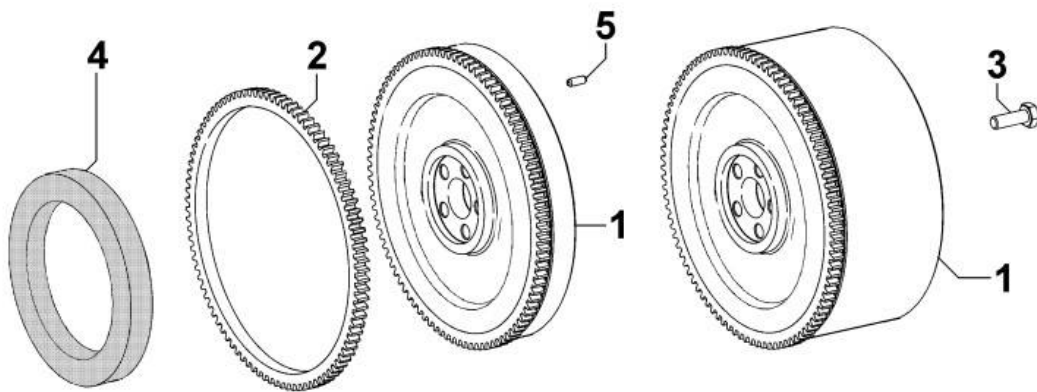

PAGURO - SPARE PARTS CATALOGUE
PAGURO 8500 - FUEL FEED PUMP

NO.	CODE:	DESCRIPTION	Q.TY
1	AD40LO6585151	FUEL FEED PUMP	1
2	AD40LO6780008	STUD M8X20	2
3	AD40LO1200087	ORING 3150	1
4	AD40LO7200721	FUEL PUMP PUSH ROD	1
5	AD40LO3240164	NUT	2
6	AD40LO7555029	BEL WASHER D15/8.4 0.8 T	2
7	AD40LO4670059	COPPER WASHER D14/10.2 1.	4
8	AD40LO1901193	UNION BOLT M 10	2

PAGURO - SPARE PARTS CATALOGUE
PAGURO 8500 - FLYWHEEL