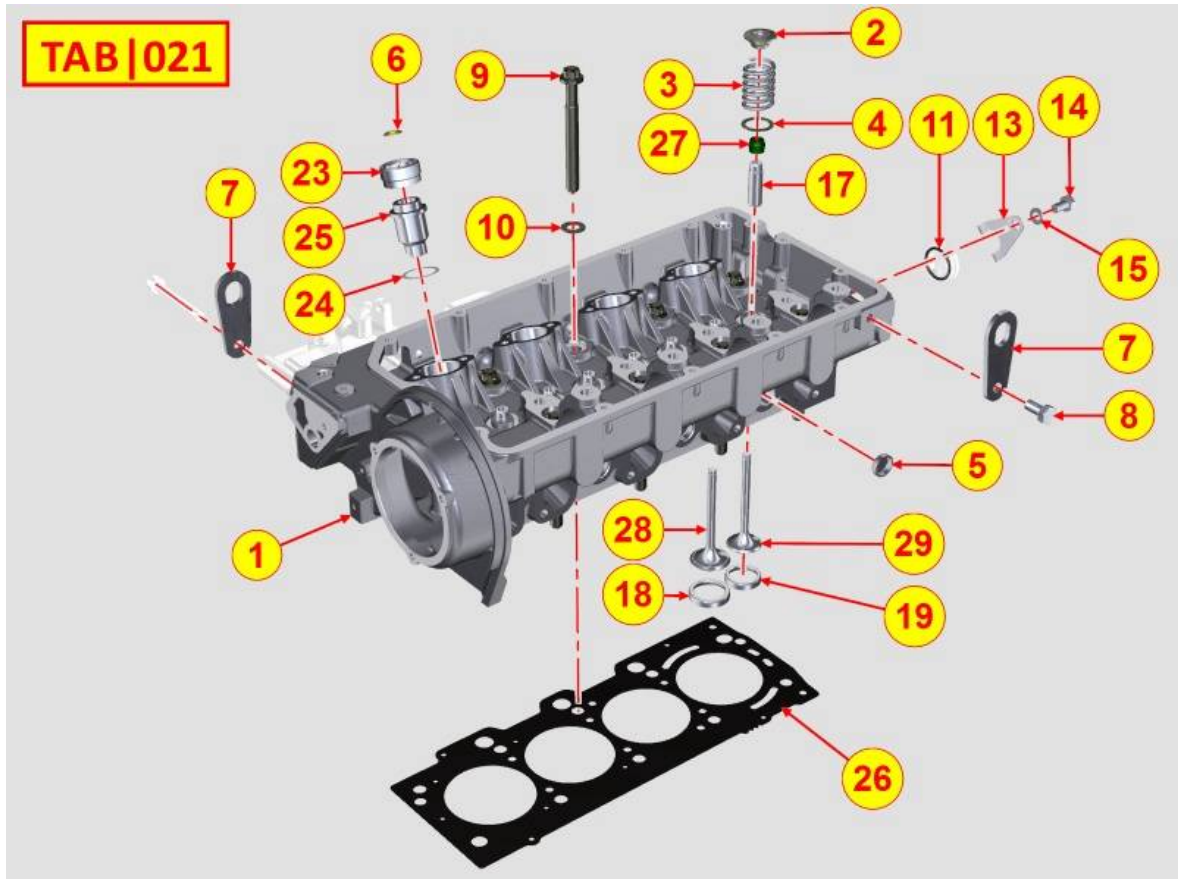

PAGURO - SPARE PARTS CATALOGUE
PAGURO 8500 - CYLINDER HEAD

PAGURO - SPARE PARTS CATALOGUE
PAGURO 8500 - CYLINDER HEAD

NO.	CODE:	DESCRIPTION	Q.TY
5	AD40LO8990047	Shutter cap D18	6
6	AD40LO5989007	SPARK ARRESTOR 2.430.190.002	4
7	AD40LO8545190	BRACE	2
8	AD40LO1770002	HEX.HEAD.SCR.M8X16 -5739-	1
9	AD40LO9820222	TORX BOLT M10X90 FOCS+	10
10	AD40LO7625130	WASHER D19/10.2 1.0 THK	10
11	AD40LO1200081	ORING 3100 D2000	1
13	AD40LO5570019	RETAINER	1
14	AD40LO1770127	SCREW	1
15	AD40LO7625010	WASHER	1
17	AD40LO4845200	VALVE GUIDE	8
18	AD40LO8000197	VALVE SEAT INLET	4
19	AD40LO8000211	VALVE SEAT EXHAUST	4
23	AD40LO4130096	PRECHAMBER LOCKING NUT	4
24	AD40LO3527517	PRECHAMBER SPACER	12
25	AD40LO6725070	COMBUSTION PRECHAMBER	4
26	AD40LO4730016	HEAD GASKET 1404 TH.1,53 STEEL	1
26	AD40LO4730019	HEAD GASKET 1404 TH.1,63 STEEL	1
26	AD40LO4730694	GASKET	1