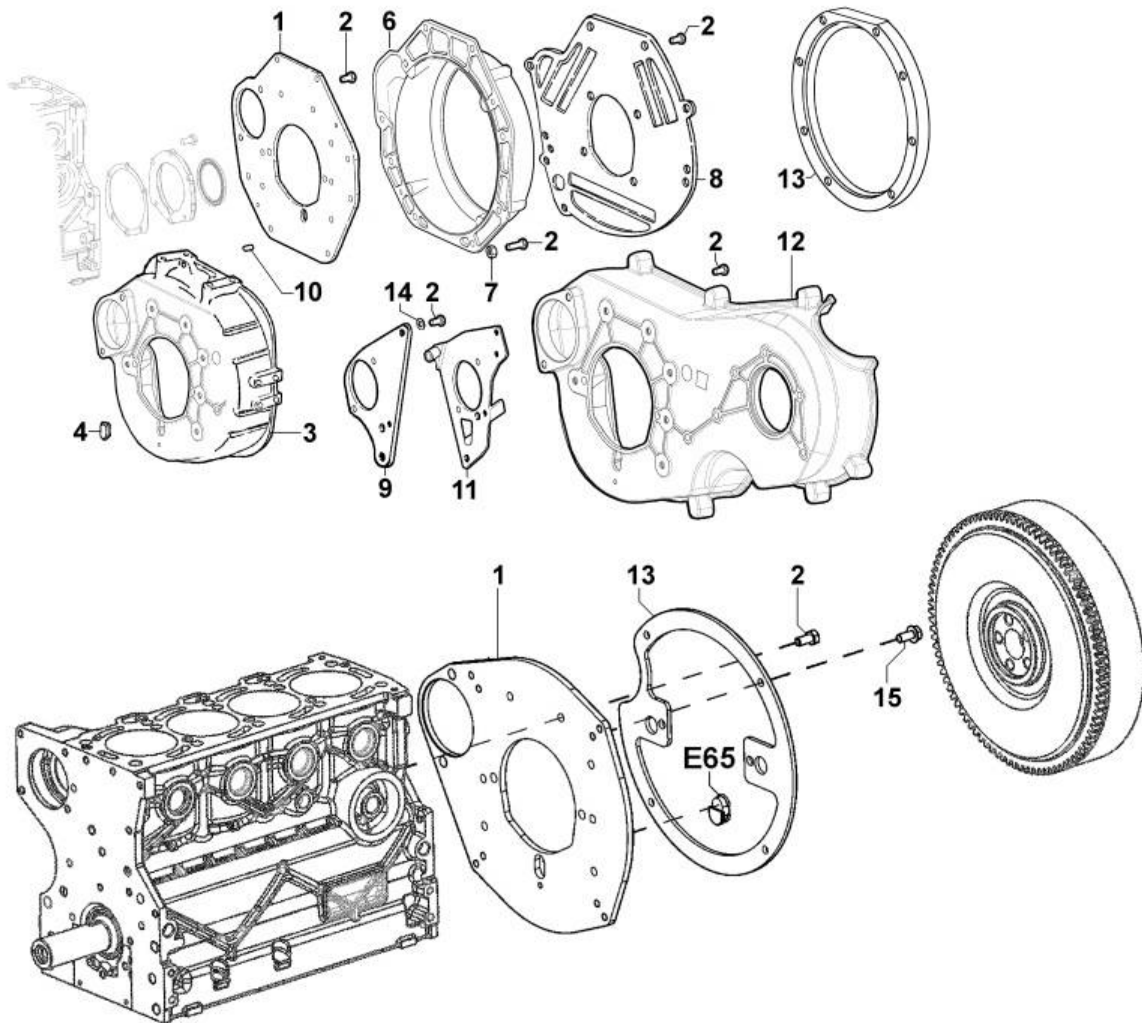

PAGURO - SPARE PARTS CATALOGUE
PAGURO 8500 - FLYWHEEL

PAGURO - SPARE PARTS CATALOGUE
PAGURO 8500 - FLYWHEEL

NO.	CODE:	DESCRIPTION	Q.TY
3	AD40LO1780097	Hex. Screw M10 X 1.25 x 30	5

PAGURO - SPARE PARTS CATALOGUE
PAGURO 8500 - ENGINE FLANGE / BACKPLATE