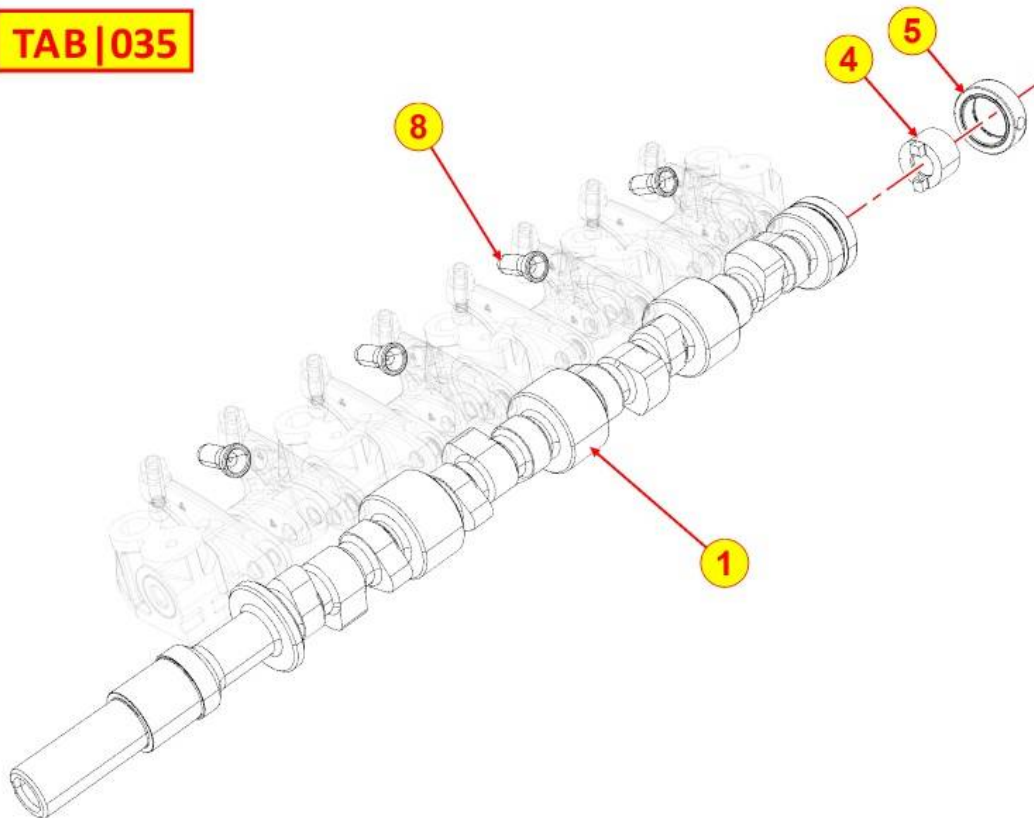

PAGURO - SPARE PARTS CATALOGUE
PAGURO 8500 - INJECTION SYSTEM

PAGURO - SPARE PARTS CATALOGUE
PAGURO 8500 - INJECTION SYSTEM

NO.	CODE:	DESCRIPTION	Q.TY
1	AD40LO3240164	NUT	8
2	AD40LO6590290	UNIT PUMP INJECTOR	4
3	AD40LO6780203	Stud M8X30 Fixing Unit Injector Pump	8
4	AD40LO1200213	ORING 2106 - 26,70 X 1,78	2/3/4
5	AD40LO6370796	OVERFUEL SPRING ASSEMBLY PLATE	1
7	AD40LO4670082	COPPER WASHER 14X19X1	4
9	AD40LO9730313	SOCKET HEAD SCREW M4X16 DIN 7984-12.9	8
10	AD40LO9375988	FUEL TUBE SVIC	1
11	AD40LO1200286	ORING 9,25X1,78	2
12	AD40LO4750014	GASKET FOR FUEL TUBE COMPLETE	1
13	AD40LO9680041	REL.VALVE	2/3/4
14	AD40LO4760038	GASKET	2/3/4
15	AD40LO8335142	SPACER	1
17	AD40LO3527220	SPACER	2/3/4
18	AD40LO6531436	NOZZLE	2/3/4
20	AD40LO1200287	ORING 25,12 X 1,78	2/3/4
22	AD40LO5801274	SPRING	2/3/4
23	AD40LO4760015	GASKET	2/3/4
24	AD40LO1200277	ORING	2/3/4
26	AD40LO5755113	SPRING	2/3/4
29	AD40LO1241009	SNAP RING	2/3/4
30	AD40LO9672107	DELIVERY VALVE	2/3/4
32	AD40LO5375017	C.SLEEVE	2/3/4

PAGURO - SPARE PARTS CATALOGUE
PAGURO 8500 - CAMSHAFT

TAB | 035

PAGURO - SPARE PARTS CATALOGUE
PAGURO 8500 - CAMSHAFT

NO.	CODE:	DESCRIPTION	Q.TY
1	AD40LO1011634	CAMSHAFT	1
4	AD40LO3580035	ECCENTRIC	1
5	AD40LO1970460	FUEL PUMP SLEEVE ASSY	1
8	AD40LO1410112	PUSH ROD	4