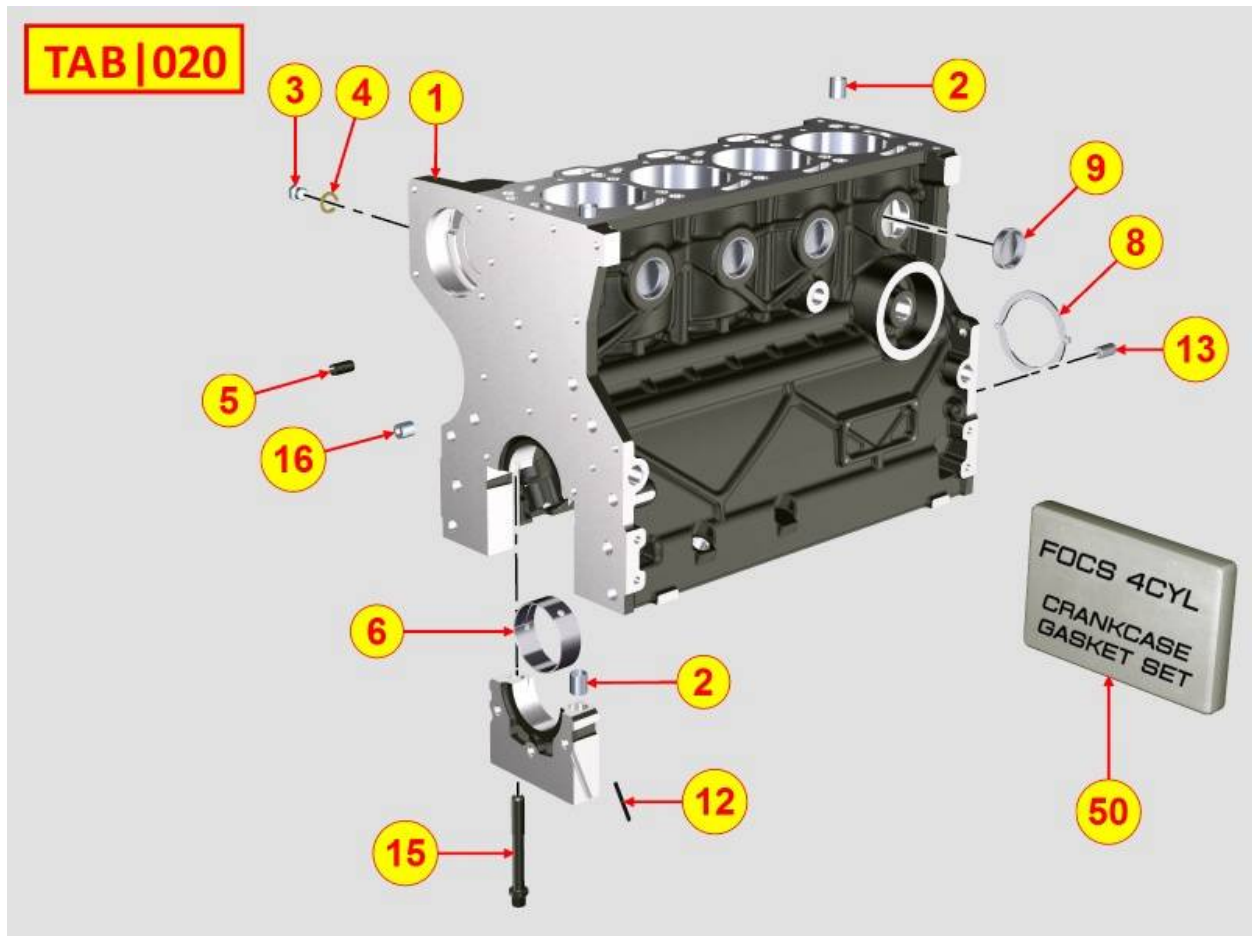

PAGURO - SPARE PARTS CATALOGUE
PAGURO 8500 - CRANKCASE

PAGURO - SPARE PARTS CATALOGUE
PAGURO 8500 - CRANKCASE

NO.	CODE:	DESCRIPTION	Q.TY
1	AD40LO1511273	CRANKCASE	1
2	AD40LO1970140	CYL DOWEL D13/11 15 LONG	2
3	AD40LO8965048	HEX PLUG M10X1 F.ZN12I	1
4	AD40LO4670060	COPPER WASHER	1
5	AD40LO8430105	ELASTIC DOWEL PIN 8X16 DIN 1481	1
6	AD40LO1611193	SUPP.BEARING STD	3/4/5
6	AD40LO1611194	BEARING -0,25	3/4/5
6	AD40LO1611195	BEARING -0,50	3/4/5
8	AD40LO1257158	ANELLO SPALLAMENTO STD 1404	2
8	AD40LO1257159	THRUST BEARING +0.1	2
8	AD40LO1257160	THRUST BEARING +0.2	2
9	AD40LO8990022	PLUG D.30	6
12	AD40LO4400054	BEARING CUP RUBBER SEAL	4
13	AD40LO8400108	DOWEL PIN D.10X20 UNI 1707	2
16	AD40LO9080182	PLUG AVSEAL D10 02961-01012	1
50	AD40LO9080182	PLUG AVSEAL D10 02961-01012	1