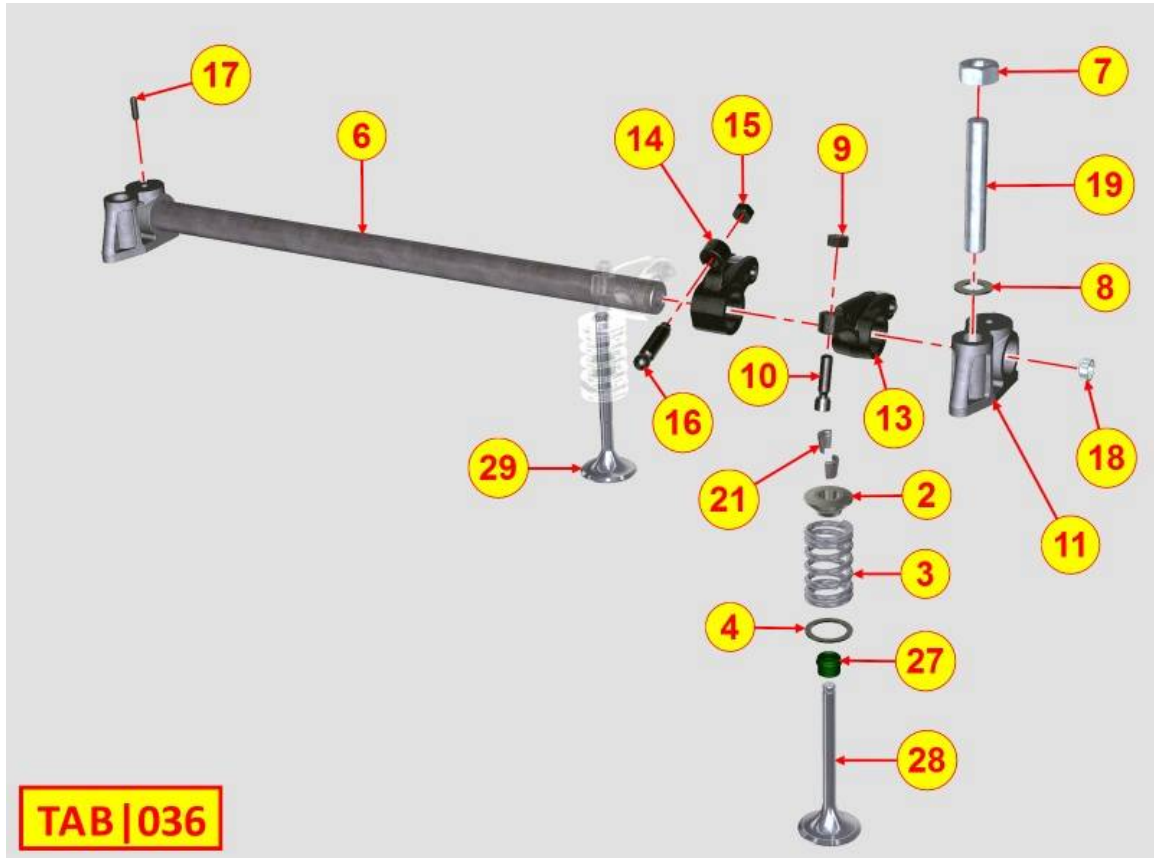

PAGURO - SPARE PARTS CATALOGUE
PAGURO 8500 - ROCKER ARMS / VALVES

PAGURO - SPARE PARTS CATALOGUE
PAGURO 8500 - ROCKER ARMS / VALVES

NO.	CODE:	DESCRIPTION	Q.TY
2	AD40LO6410017	RETAINER WITH HALF COLLETTES	4/6/8
3	AD40LO5755137	VALVE SPRING	8
4	AD40LO7625185	WASHER D.19X25X1	8
6	AD40LO6045112	R.A.ASS.Y	1
7	AD40LO3240033	NUT M10X1,5-UNI.5588-8S+ZN.B	5
8	AD40LO7625130	WASHER D19/10.2 1.0 THK	5
9	AD40LO3240008	NUT M6-CI.8 type 1-ISO	1
10	AD40LO9850088	ADJUSTER SCREW	1
11	AD40LO8615105	SUPPORT	5
13	AD40LO1541193	ROCKERARM	8
14	AD40LO1541220	ROCKERARM	4
15	AD40LO3240151	NUT M8X1 UNI 5588-8G	1
16	AD40LO9850110	ADJUSTER SCREW	1
17	AD40LO8430061	TAPER PIN 'D 10	1
18	AD40LO9000148	PLUG D.11	2
19	AD40LO6800088	STUD 10X45 UNI5914-66	5
21	AD40LO8057003	HALF COLLET TRW 083.006.007.00.1	16
27	AD40LO4535015	VALVE STEM SEAL	8
28	AD40LO9652157	INTAKE VALVE	4
29	AD40LO9685150	EXHAUST VALVE	4