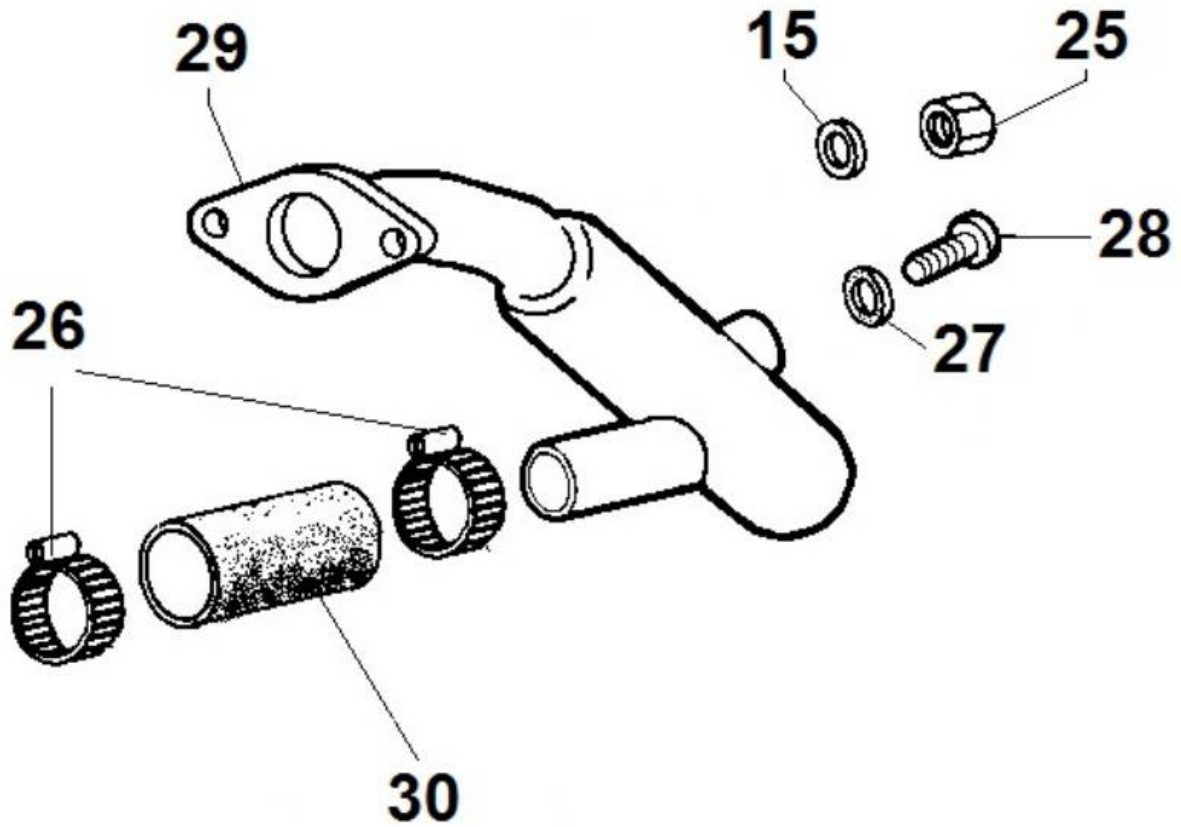

PAGURO - SPARE PARTS CATALOGUE
PAGURO 8500 - EXHAUST GAS ACCESSORIES

PAGURO - SPARE PARTS CATALOGUE
PAGURO 8500 - EXHAUST GAS ACCESSORIES

NO.	CODE:	DESCRIPTION	Q.TY
15	AD40LO7565048	WASHER	2
25	AD40LO3240140	NUT M8X1,25-5588 AISI 304	2
26	AD40LO3630111	CLAMP	2
27	AD40LO4670061	COPPER WASHER D19/14.2 1.5 THK	1
29	AD40LO9543069	RISER	1
30	AD40LO9602100	TUBE	1