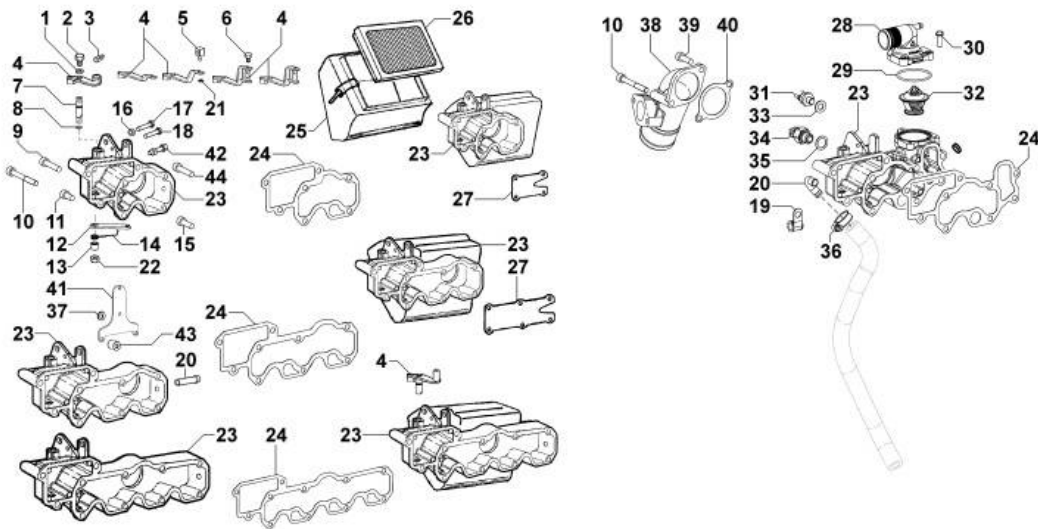

PAGURO - SPARE PARTS CATALOGUE
PAGURO 8500 - AI INLET MANIFOLD / AIR FILTER

PAGURO - SPARE PARTS CATALOGUE
PAGURO 8500 - AIR INLET MANIFOLD / AIR FILTER

NO.	CODE:	DESCRIPTION	Q.TY
1	AD40LO7625285	WASHER D.5,3 x D.14x1	1
1	AD40LO7625380	WASHER 5,1X14X3	1
2	AD40LO1755001	HEX HEAD SCREW M5X8 5739-8G+ZN.B	1
2	AD40LO1755101	HEX HEAD SCREW M5X10 5739-8G+ZN.B	1
4	AD40LO5201339	ACCELERATOR LEVER	1
4	AD40LO5201343	EXTERNAL ACC.LEVER	1
7	AD40LO6140550	ACCELERATOR LEVER PIN	1
8	AD40LO1200052	ORING	1
9	AD40LO9730031	SOC HEAD CAP SCR M8X40L 1	1
10	AD40LO9730035	SOC HEAD SCREW M8X65-5931.8G+ZN.B	1
11	AD40LO9732064	SOC HEAD SCREW M8x30-5931.8G+Zn.B	4
12	AD40LO5200674	INTERNAL ACCELERATOR LEVER	1
13	AD40LO1957014	BUSH	1
14	AD40LO5660065	Spring for accelerator lever	1
15	AD40LO9730032	SOC HEAD CAP SCR M8X45L 8.8	5
16	AD40LO3240008	NUT M6-Cl.8 type 1- ISO	2
18	AD40LO1760023	BOLT	2
18	AD40LO1760029	HEX HEAD SCREW M6X30-5739-8G+ZN.B	1
20	AD40LO9599157	PIPE R9599-116	1
22	AD40LO3203050	SELF LOCKING NUT M6 X 1	1
23	AD40LO2486493	MANIFOLD	1
24	AD40LO4420082	GASKET	1