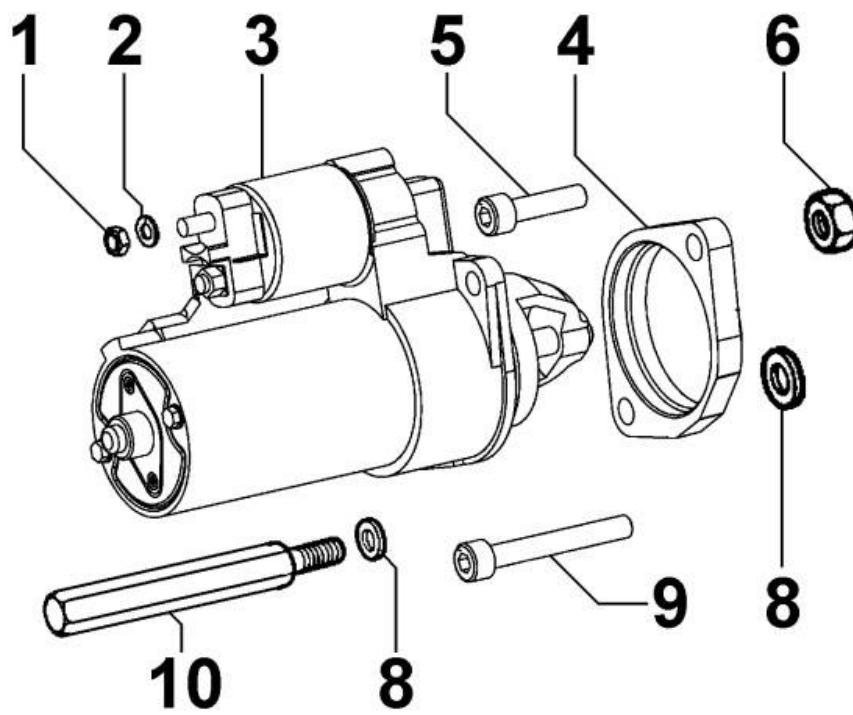

PAGURO - SPARE PARTS CATALOGUE
PAGURO 8500 - STARTING MOTOR

PAGURO - SPARE PARTS CATALOGUE
PAGURO 8500 - STARTING MOTOR

NO.	CODE:	DESCRIPTION	Q.TY
1	AD40LO3240020	NUT M8X1,25 UNI 5589-6S+ZN.B	1
2	AD40LO7565007	SPRING WASHER D14.2/8.2	1
3	AD40LO5840162	STARTER MOTOR	1
3	AD40LO5840224	STARTER MOTOR 1.7KW	1
4	AD40LO3810024	FLANGE	1
5	AD40LO9730046	SOC HEAD SCREW M10X35- 5931.8G+ZN.B	2