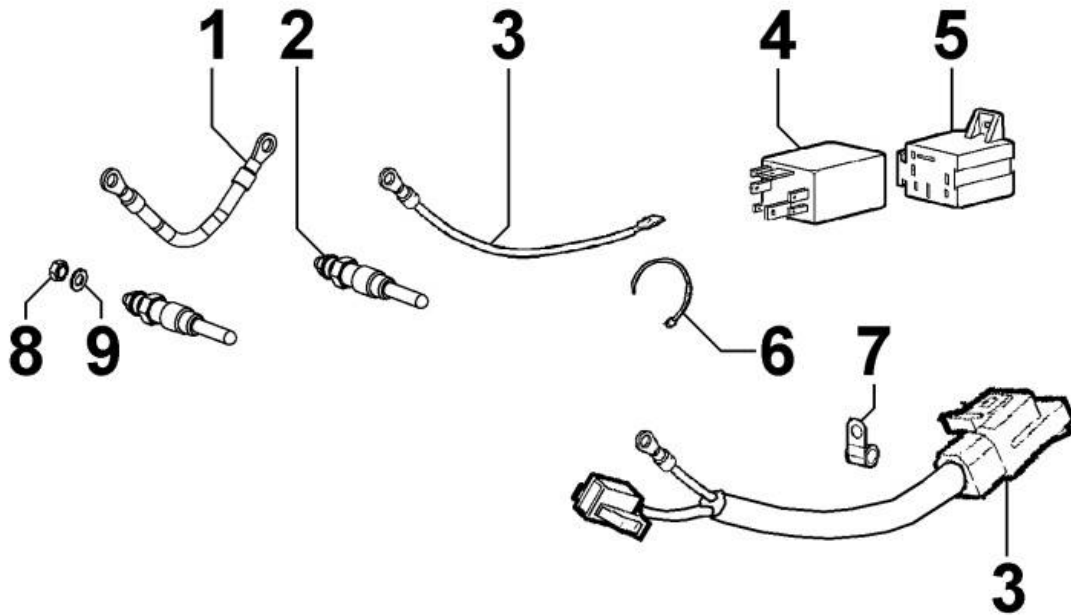

PAGURO - SPARE PARTS CATALOGUE
PAGURO 8500 - GLOW PLUGS / CONTROL UNIT

PAGURO - SPARE PARTS CATALOGUE
PAGURO 8500 - GLOW PLUGS / CONTROL UNIT

NO.	CODE:	DESCRIPTION	Q.TY
1	AD40LO2185548	CONNECTION CABLE	3
2	AD40LO2100089 (AD40LO2100098)	GLOW PLUG	4
6	AD40LO2471019	NYLON COLLAR PLT2I- MO 3,6x203	1
8	AD40LO3240004 (AD40LO3240005)	NUT M5 UNI 5588 6s PG Zinc Pla	2/3/4
9	AD40LO7626066	WASHER	2/3/4