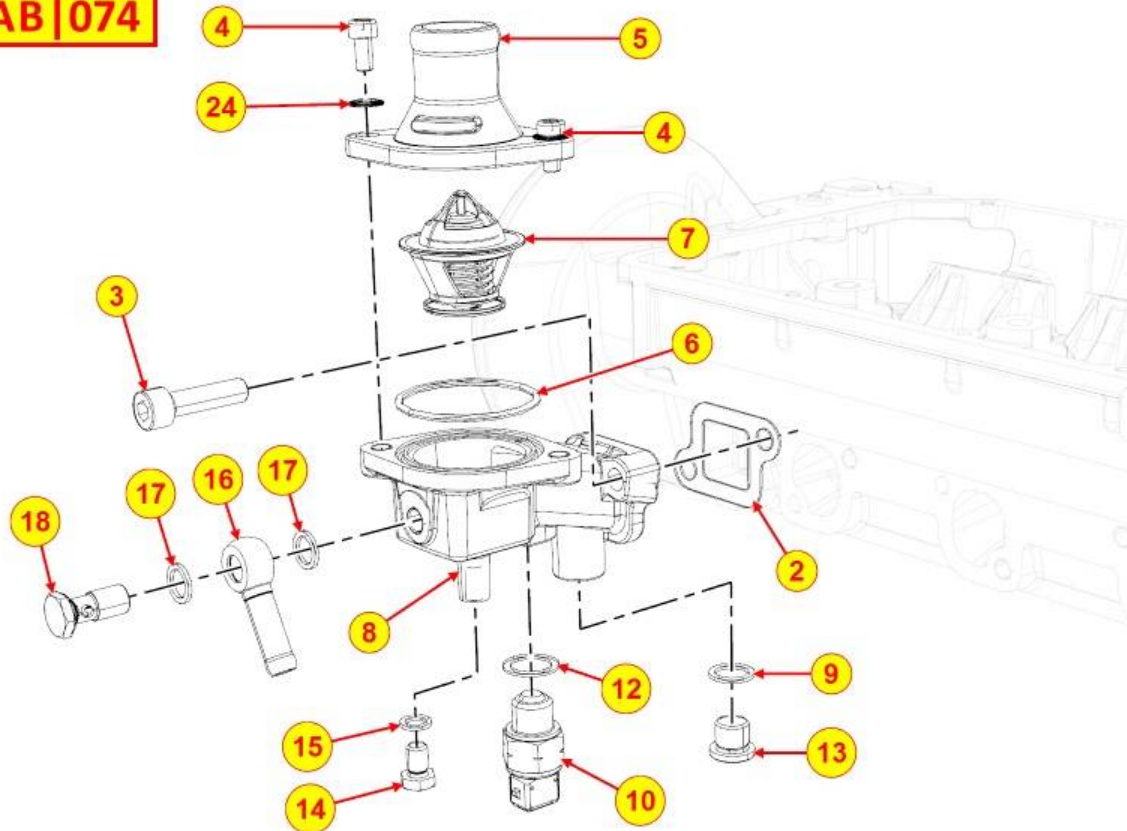

PAGURO - SPARE PARTS CATALOGUE
PAGURO 8500 - THERMOSTAT UNIT

TAB | 074

PAGURO - SPARE PARTS CATALOGUE
PAGURO 8500 - THERMOSTAT UNIT

NO.	CODE:	DESCRIPTION	Q.TY
2	AD40LO4460037	TERMOSTAT BODY GASKET	1
3	AD40LO9732064	SOC HEAD SCREW M8x30-5931.8G+Zn.B	2
4	AD40LO9732074	SOC HEAD SCR M8X20L UNI5931 ST	2
4	AD40LO9732084	SOC HEAD SCR M6X12L UNI5931 ST	2
5	AD40LO2750279	THERMOSTAT COVER	1
6	AD40LO1200091	ORING 3193	1
7	AD40LO9195124	WATER THERMOSTAT	1
8	AD40LO2871284	THERMOSTAT BODY	1
9	AD40LO4670019	COPPER WASHER D22X16.2 1	1
10	AD40LO9195108	THERMIST.- THERMOCONT. F16502	1
12	AD40LO4670019	COPPER WASHER D22X16.2 1	1
13	AD40LO9040012	OIL DRAIN PLUG M14	1
14	AD40LO8965034	CAP	1
15	AD40LO4670058	COPPER WASHER 8,2X12X1,5	1
16	AD40LO7270238	BANJO UNION	1
17	AD40LO4670059	COPPER WASHER D14/10.2 1.	2
18	AD40LO1901193	UNION BOLT M 10	1