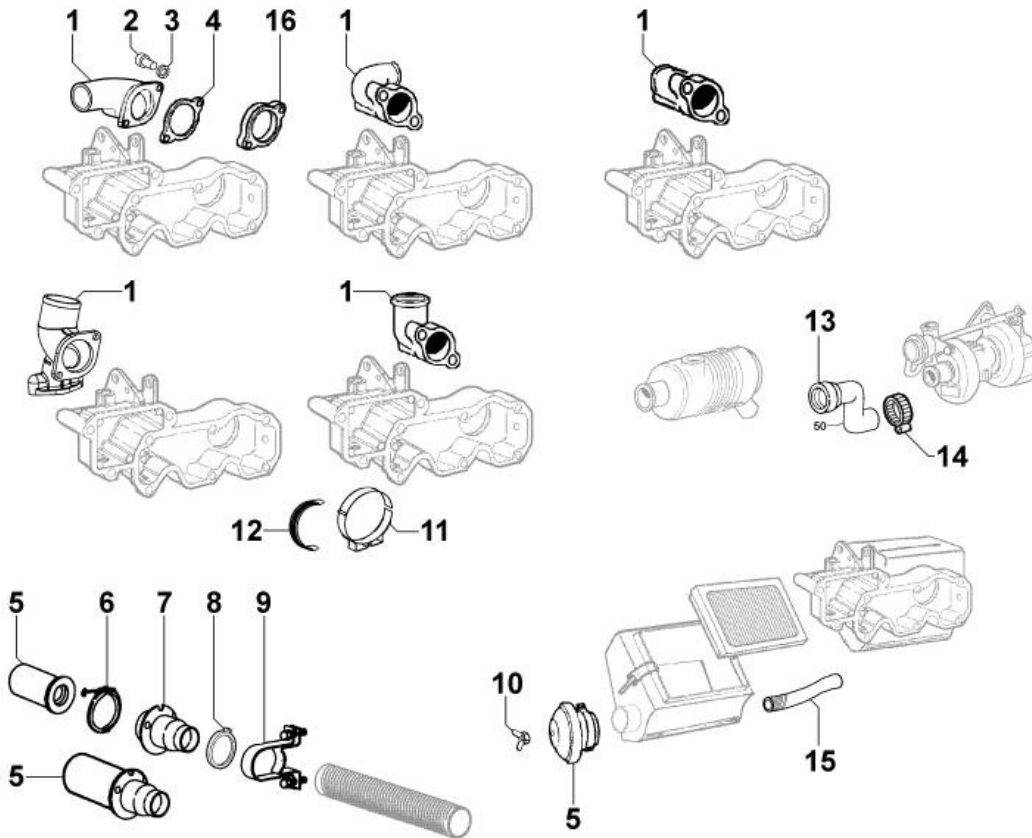

PAGURO - SPARE PARTS CATALOGUE
PAGURO 8500 - AIR INLET ACCESSORIES

PAGURO - SPARE PARTS CATALOGUE
PAGURO 8500 - AIR INLET ACCESSORIES

NO.	CODE:	DESCRIPTION	Q.TY
1	AD40LO3866153 (AD40LO3866083)	FLANGE GREY	1
2	AD40LO1770005	HEX HEAD BOLT	2
3	AD40LO7555029	BEL WASHER D15/8.4 0.8 T	2
4	AD40LO4501081	Intake Elbow Gasket	1