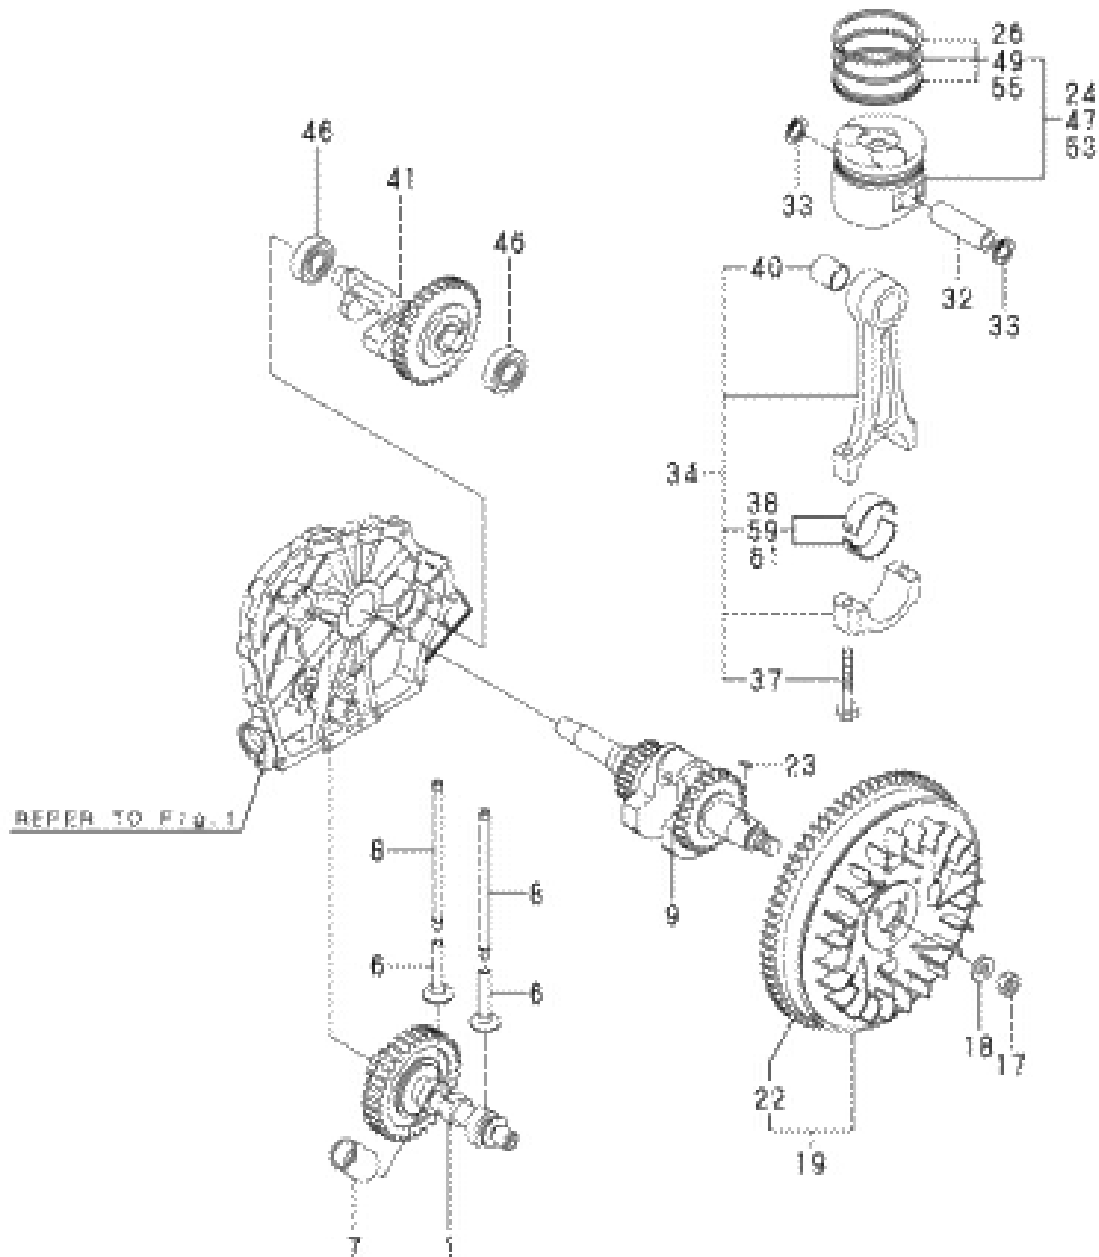

PAGURO 2000 - TAB. 4 - CRANKSHAFT, PISTON & CAMSHAFT

PAGURO - SPARE PARTS CATALOGUE

PAGURO 2000 - TAB. 4 - CRANKSHAFT, PISTON & CAMSHAFT

NO.	CODE: AD40Y...	DESCRIPTION	Q.TY
1	71429514580	CAMSHAFT (D) ASSY	1
6	11429914200	TAPPET	2
7	11477114260	TAPPET	1
8	11425014451	ROD ASSY, PUSH	2
9	71477721700	CRANKSHAFT ASSY	1
17	11429921220	NUT	1
18	11429921550	WASHER	1
19	11429921590	FLYWHEEL ASSY	1
22	11429921600	GEAR, RING D	1
23	22512040120	KEY, 4X12	1
24	714132022720	PISTON W/RINGS (D)	1
26	71429522500	RING SET, PISTON	1
32	11429922300	PIN, PISTON D=19	1
33	22252000190	RING, 19	2
34	71429923700	ROD ASSY, CONNECTING	1
37	11926523200	BOLT, CONNECTING ROD	2
38	71477023600	BEARING, CRANK PIN	1
40	11477023100	BEARING, PISTON PIN	1
41	71477028531	SHAFT ASSY, BALANCER	1
46	24101062020	BEARING, BALL 6202C3	2
47	71412022620	PISTON W/RING OS=.25	1
49	71429522540	RING SET O.S=0.25	1
53	71412022580	PISTON W/RING OS=0.5	1
55	71429522550	RING SET O.S=0.50	1
59	71477023610	BEARING ASSY, 0.25	1
61	71477023620	BEARING, 0.50 US	1